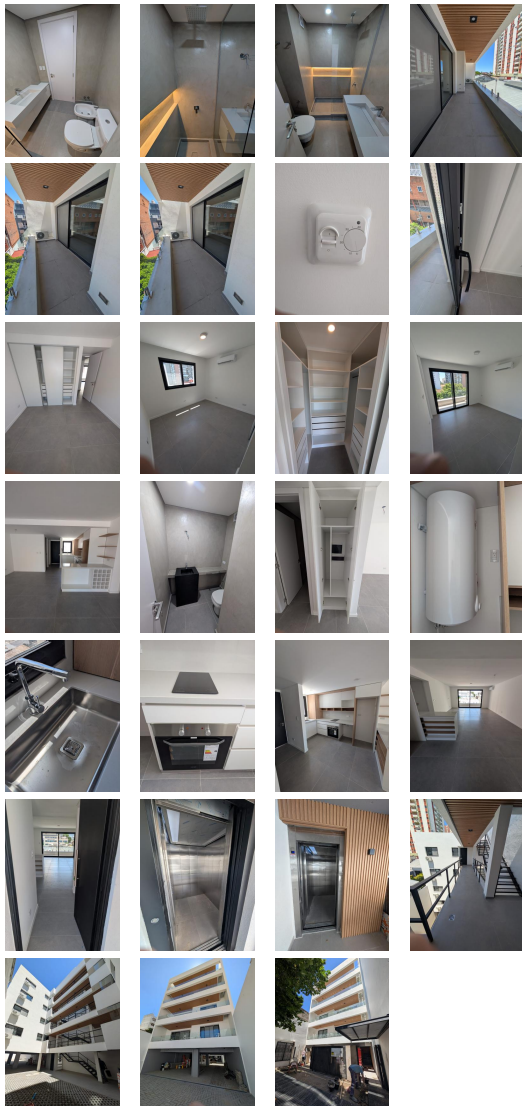

### Descripción

Excelentes departamentos, a estrenar en Noviembre 2025, con las mejores terminaciones y buen gusto. Disponibles: deptos al frente (con orientación NORTE o contrafrente con orientación (SUR). Ascensor. La unidades incluyen en el precio una cochera. Amplio living con salida a balcon, cocina tipo americana con barra y mesada de cuarzo color blanco, termotanque doble de alta recuperacion, 2 dormitorios (principal con vestidor), baÑ±o completo, toilette. Calefaccion por piso radiane independiente (cada ambiente tiene su propio termostato, 3 equipos de aire acondicionado frio calor (marca Electra), pisos de ceramicos color gris cemento de 1.20x60 (ILVA BROADWAY), griferias de primera calidad, carpinterias A30 y muchos detalles de categoria mas.....